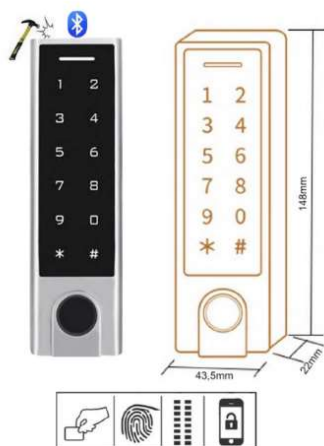

Bacheca Forte Proxy 2 W

Bacheca chiavi in acciaio verniciato con apertura tramite lettore di controllo accessi a 4 tecnologie: lettore RFID (125KHz), lettore impronta digitale, PIN numerico e App Bluetooth, per apertura e per la gestione - memoria eventi, gestione di 100 utenti, completa di alimentatore a spina. Disponibile anche in versione W con bridge WIFI per gestione da remoto.

Lettore Sun Proxy 2/2W

- Tastiera touch retroilluminata
- Lettore di prossimità 125kHz (Mifare opz.)
- Contenitore in lega di zinco antivandalo
- Stand alone
- 888 utenti pin/prox 100 impronte
- 10 utenti guest / 2 utenti panico
- Grado di protezione IP66
- Da -30° a +60° C
- Alimentazione 12-18Vcc
- Bluetooth integrato con controllo da app dedicata
- Setup pin/prox/finger da app
- Supporto per gateway WiFi con connessione internet (opzionale)

Bacheca Forte Proxy 30/W 30

Dimensioni esterne	H300 x L200 x P60 mm
Dimensioni interne	H296 x L197 x P58 mm
Peso	Kg. 4
Capacità	28 chiavi

Bacheca Forte Proxy 60/W 60

Dimensioni esterne	H496 x L346 x P121 mm
Dimensioni interne	H434 x L344 x P119 mm
Peso	Kg. 4
Capacità	58 chiavi

Bacheca Forte Proxy 90/W 90

Dimensioni esterne	H496 x L346 x P121 mm
Dimensioni interne	H434 x L344 x P119 mm
Peso	Kg. 8
Capacità	118 chiavi